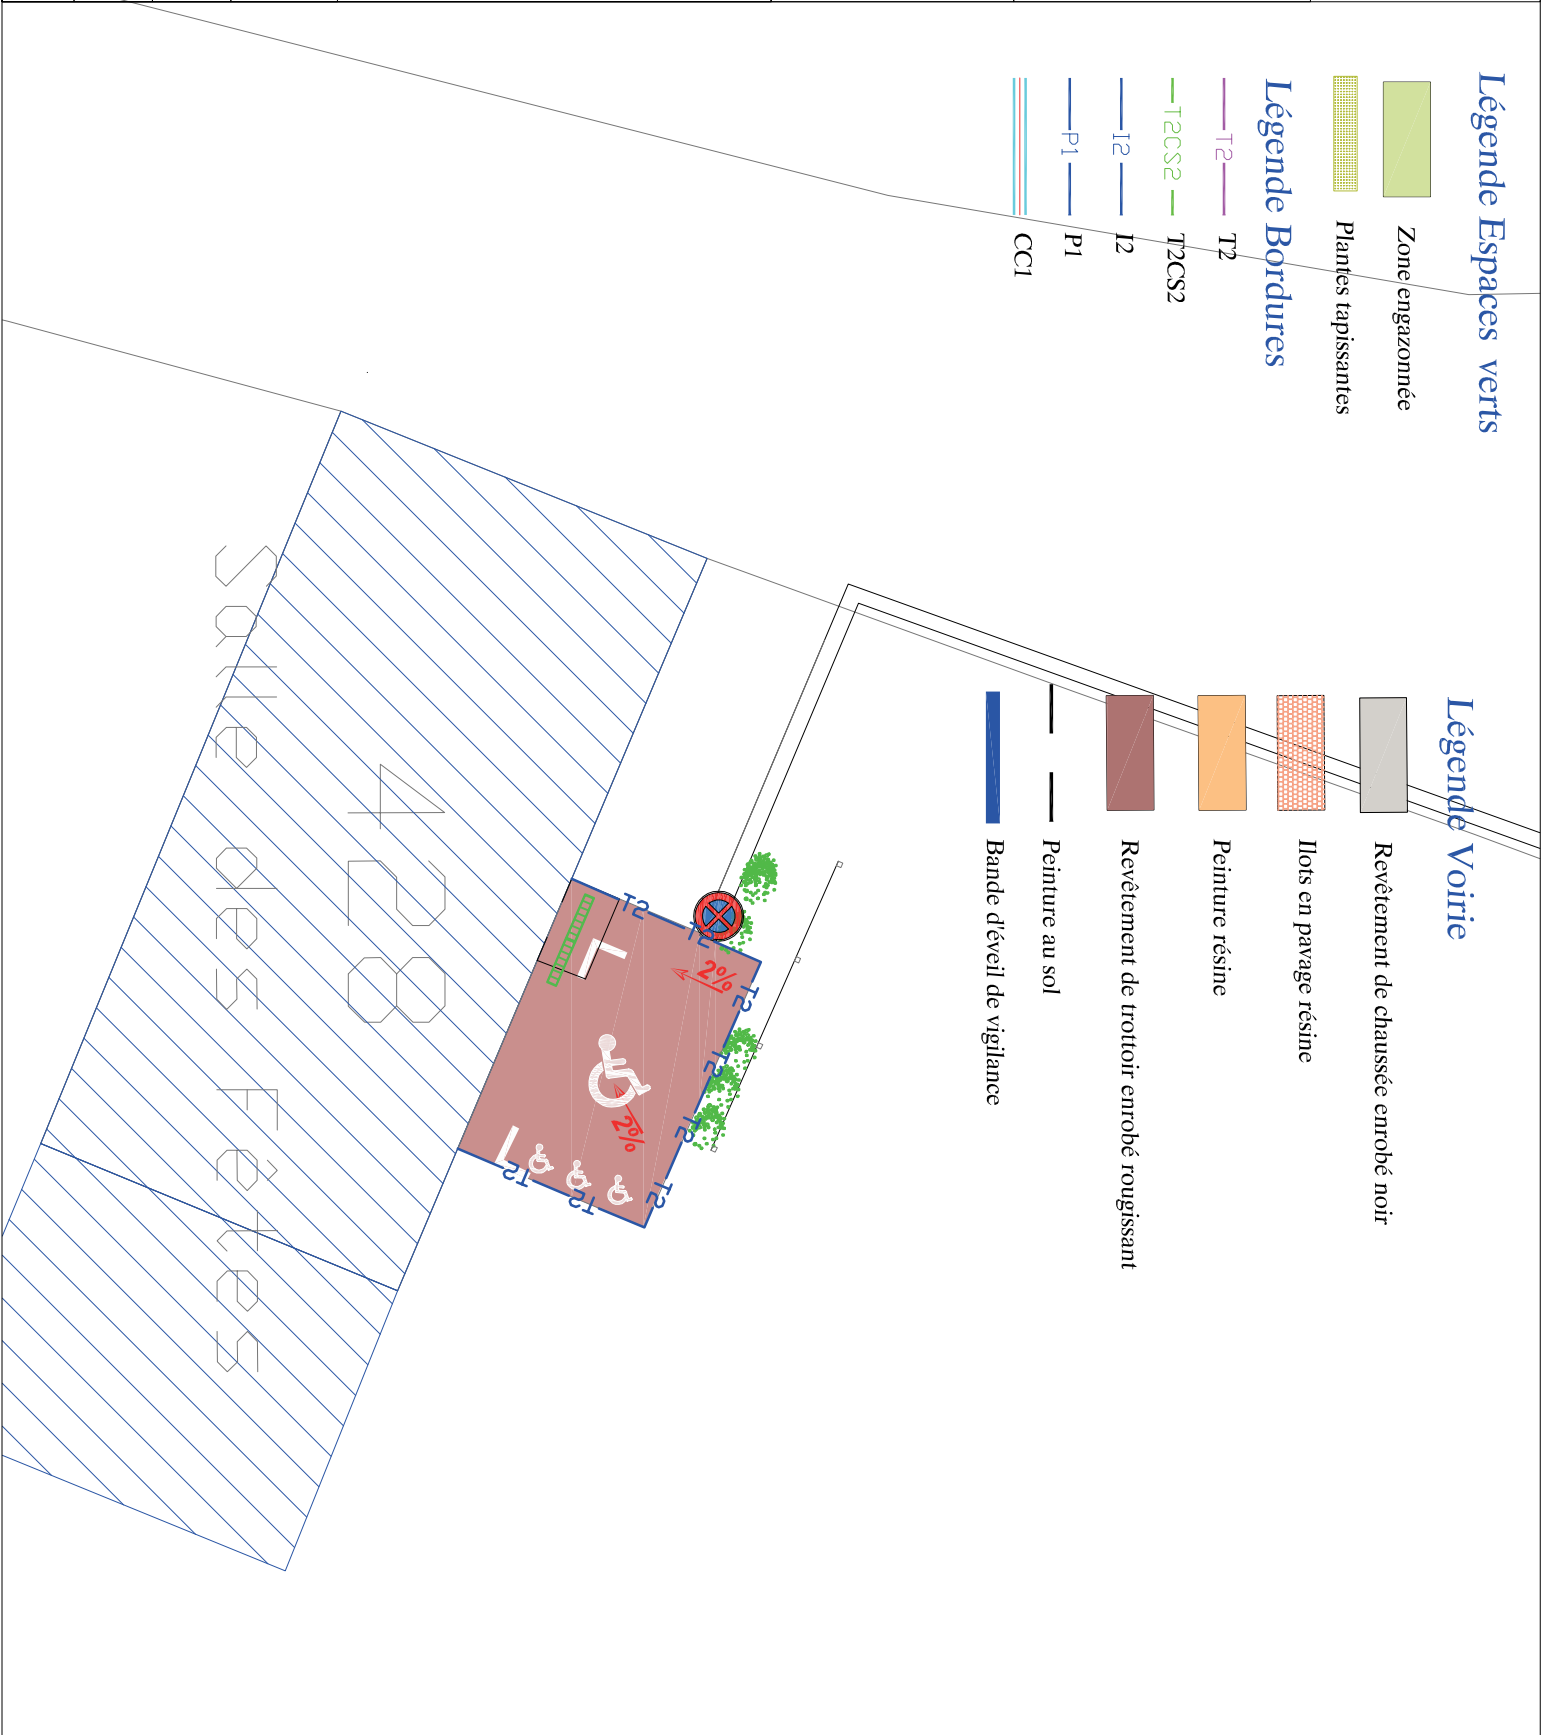

Travaux de voirie

Salle des fêtes (Amblie)

Emplacement PMR

Mairie
3 bis, rue de l'Église
Lantheuil
14480 PONTS-SUR-SEULLES
Tél. : 02.31.80.16.20

Ponts sur
Seulles.dwg
format A4

Indice	Dessiné par	Vérifié par	Date	Modification

Date :
3/09/2018

Echelle :

Plan n° :
4

Légende Espaces verts

- Zone engazonnée
- Plantes tapissantes

Légende Bordures

- T2
- T2CS2
- I2
- P1
- CCI

Légende Voirie

- Revêtement de chaussée enrobé noir
- Ilots en pavage résine
- Peinture résine
- Revêtement de trottoir enrobé rougissant
- Peinture au sol
- Bande d'éveil de vigilance