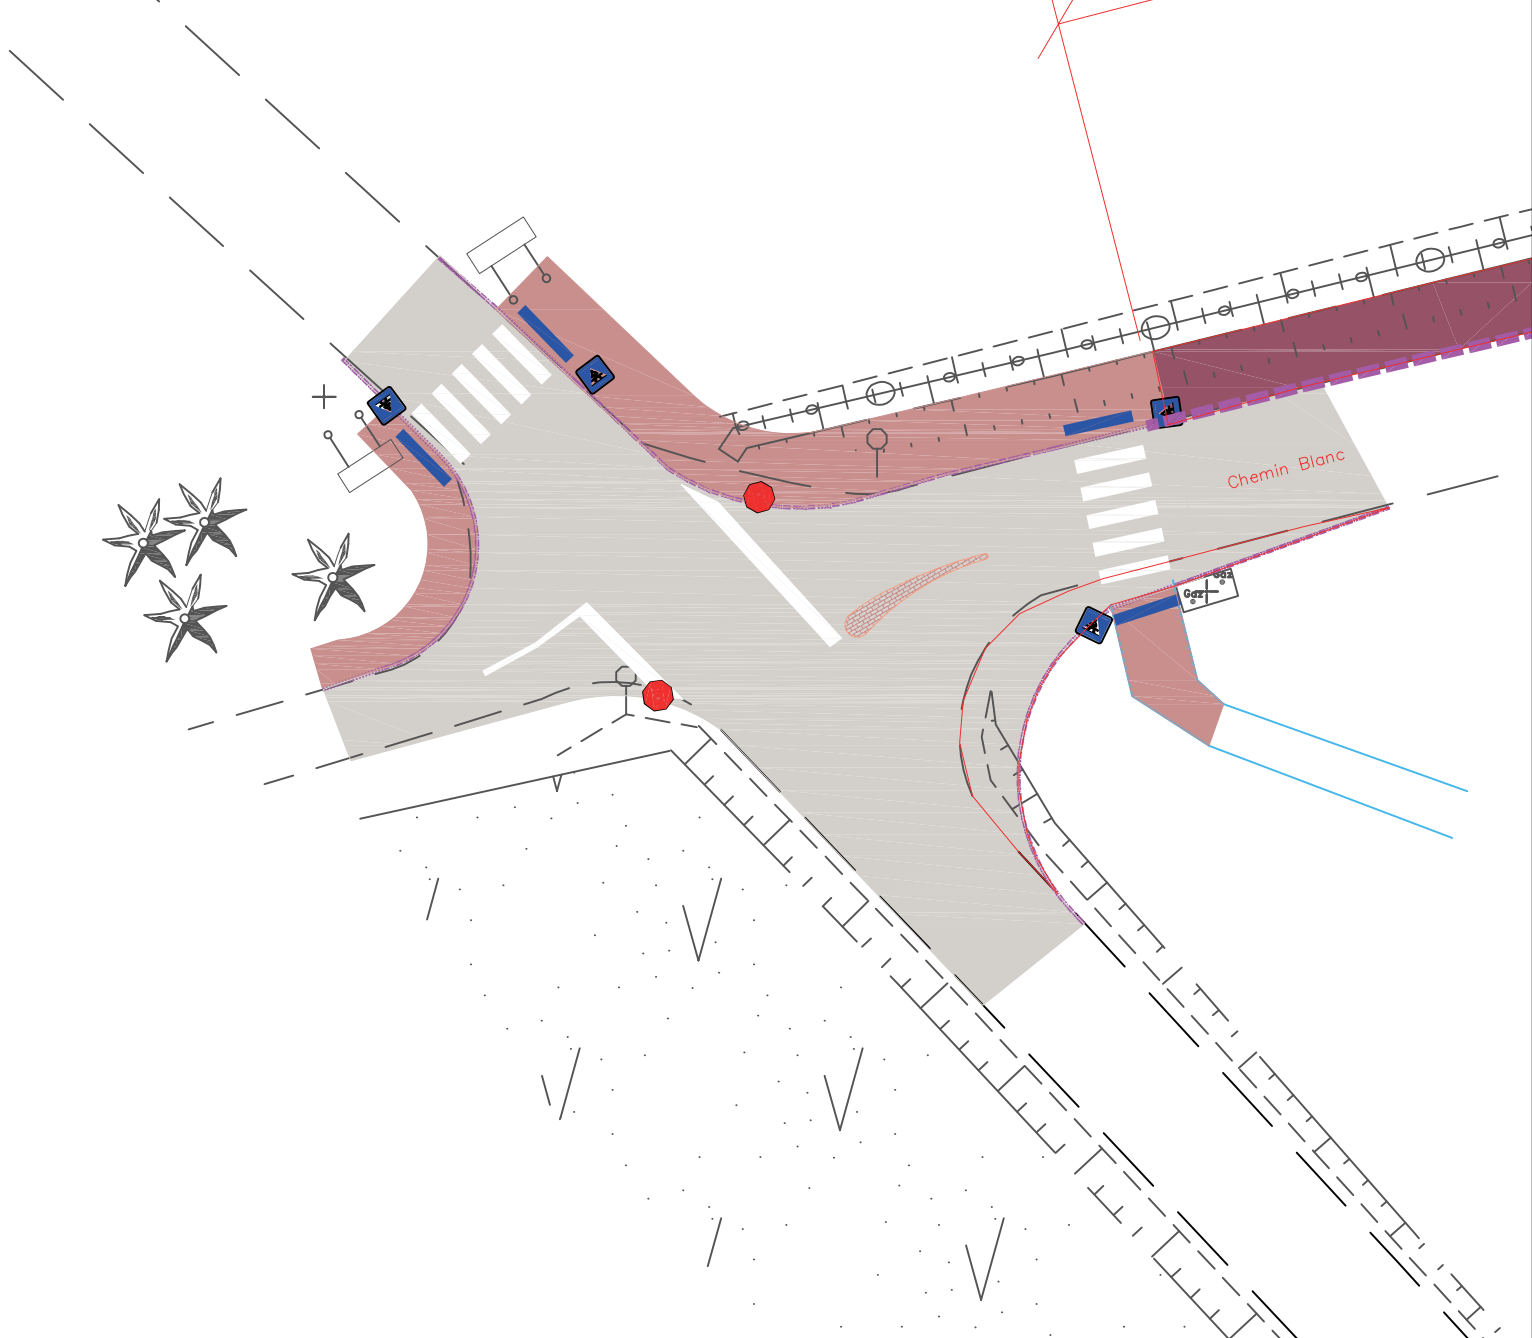

Rue du Douet de  
la Gronde.dwg  
format A4

Indice	Dessiné par	Vérifié par	Date	Modification	Date :	Echelle :	Plan n° :
					3/09/2018		2

### Légende Voirie

-  Revêtement de chaussée enrobé noir
-  Ilots en pavage résine
-  Peinture résine
-  Revêtement de trottoir enrobé rougissant
-  Peinture au sol
-  Bande d'éveil de vigilance

### Légende Espaces verts

-  Zone engazonnée
-  Plantes tapissantes